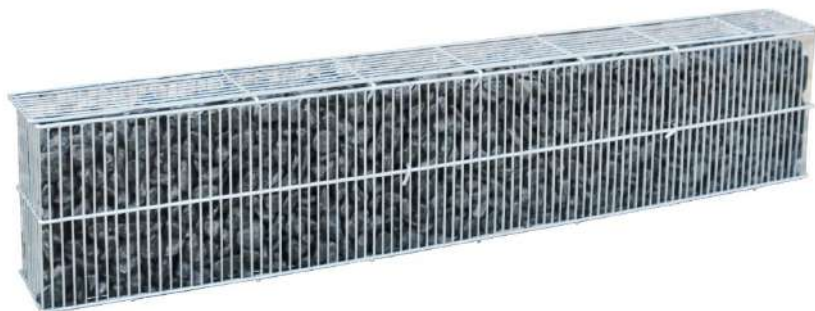

STONE BOX: Mini Gabion

Mini gabion métallique idéal pour réaliser des bordures ou des éléments décoratifs dans le jardin, équipé d'une étiquette illustrative pour vente au public.

Produit	L x l x H [cm]	Code	EAN 13	prix
	80 x 10 x H15	BOXT18	8033182020124	31.25Fr/pce

Produit vendu vide