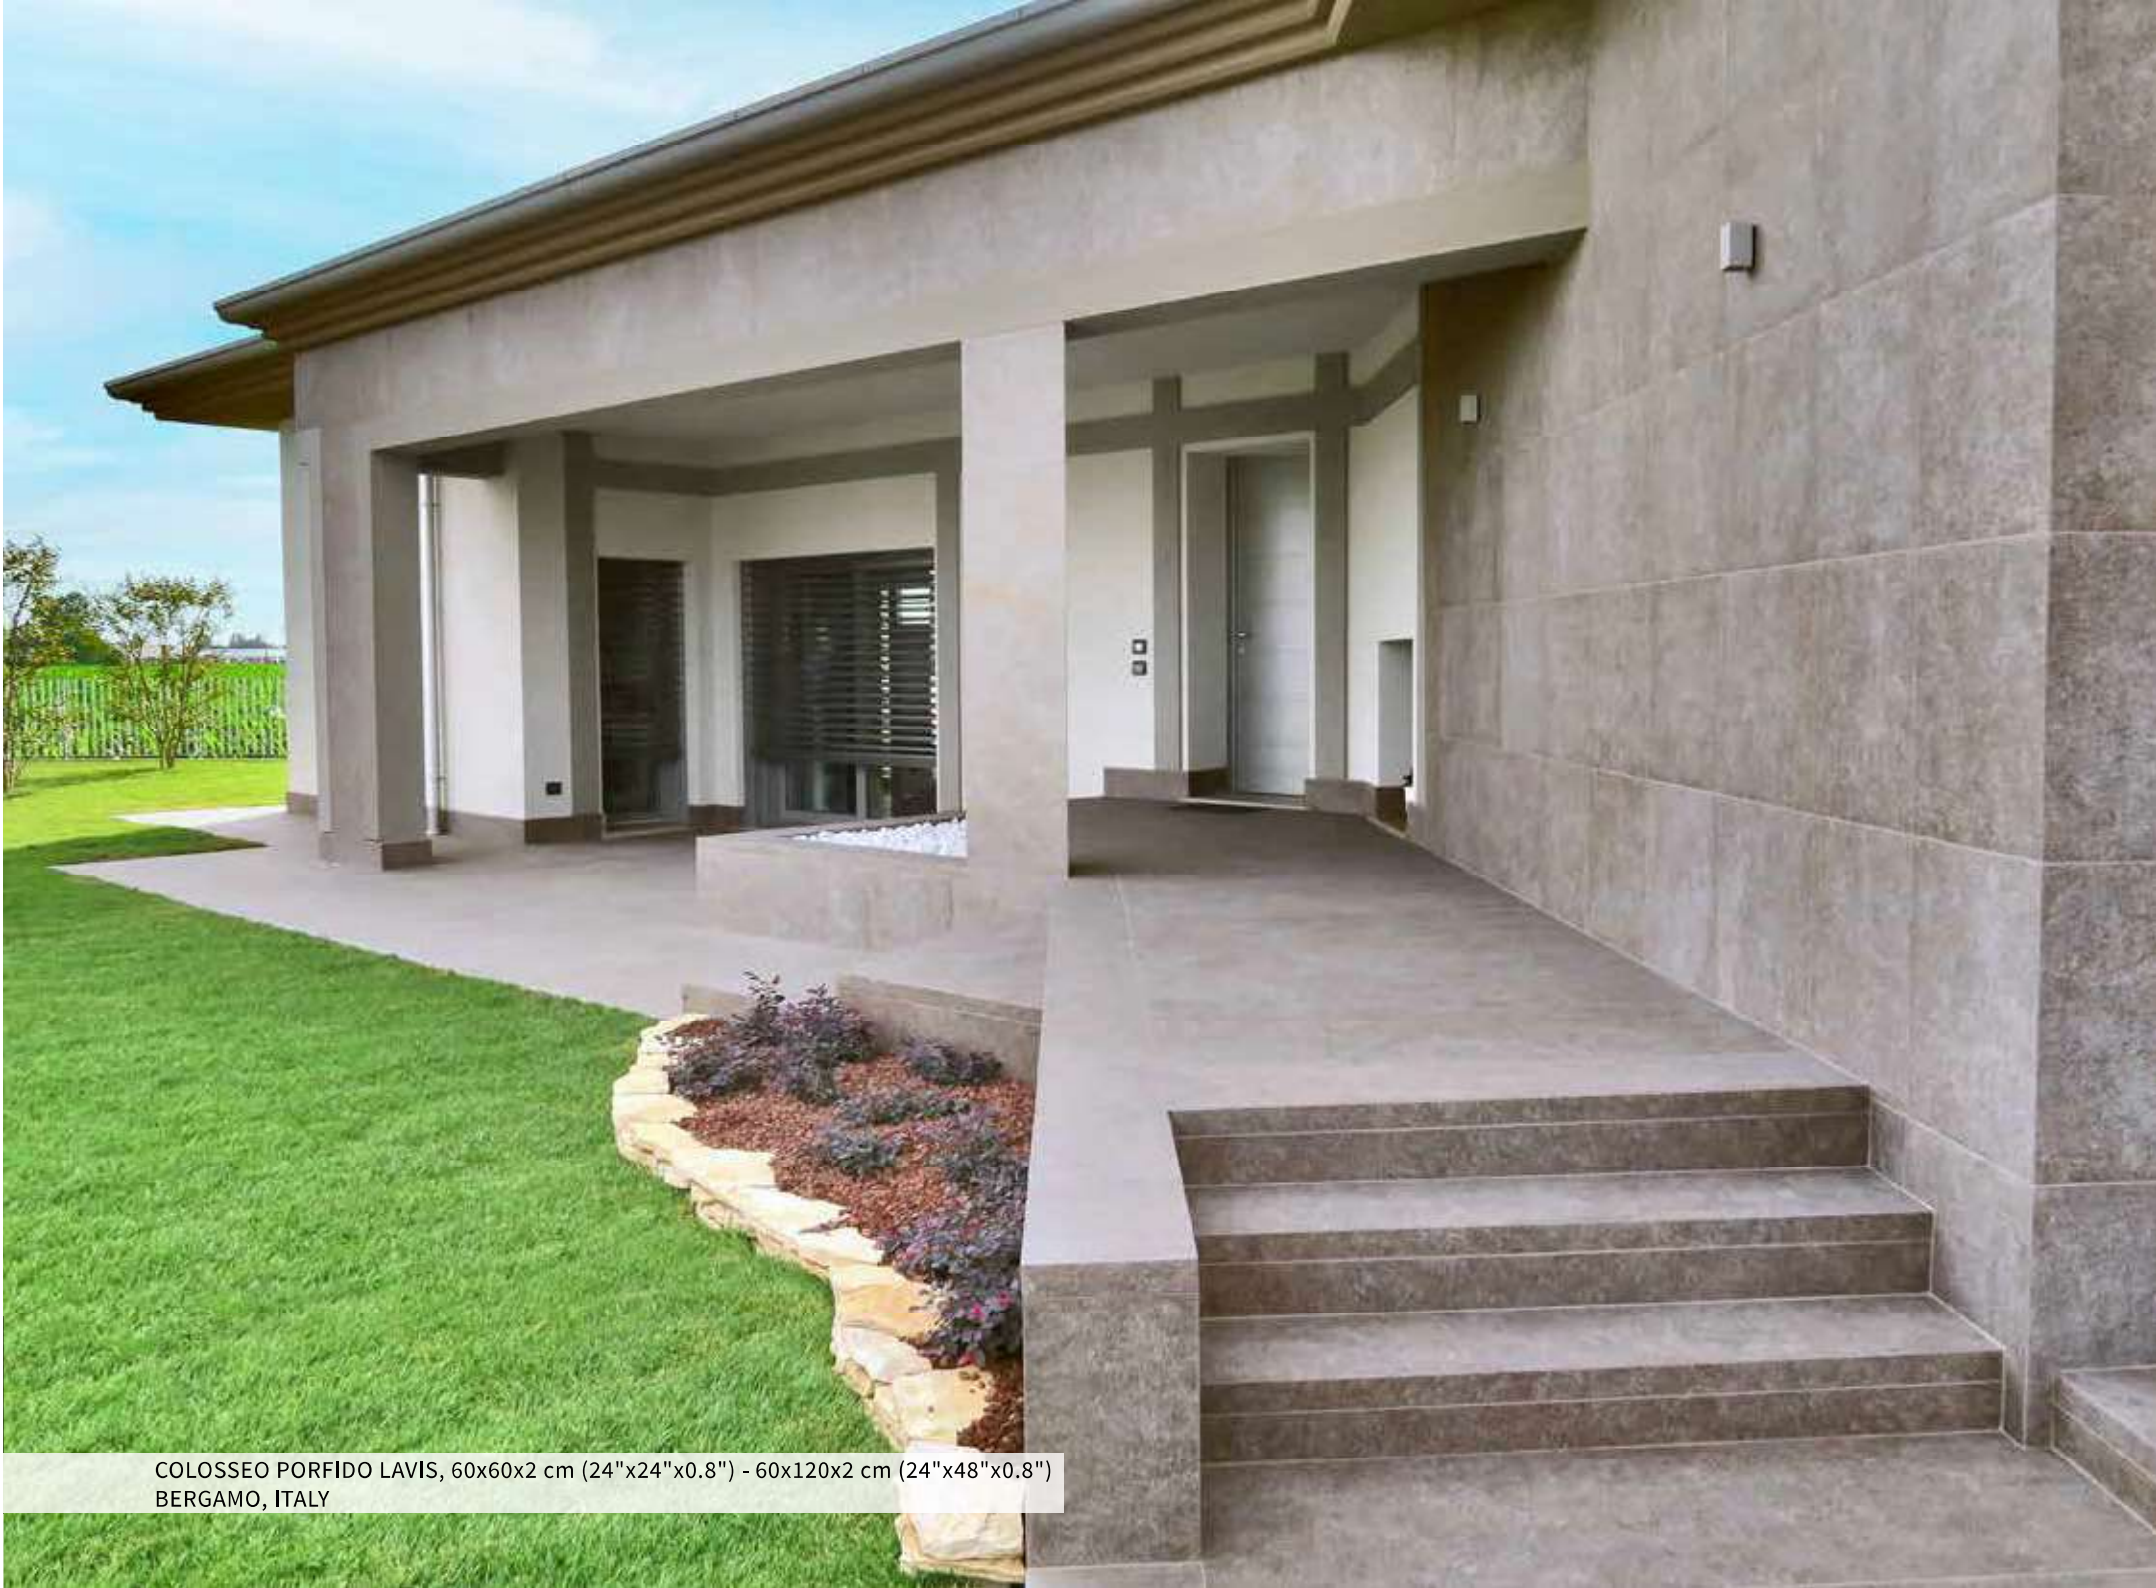

COLOSSEO PORFIDO LAVIS, 60x60x2 cm (24"x24"x0.8") - 60x120x2 cm (24"x48"x0.8")
BERGAMO, ITALY