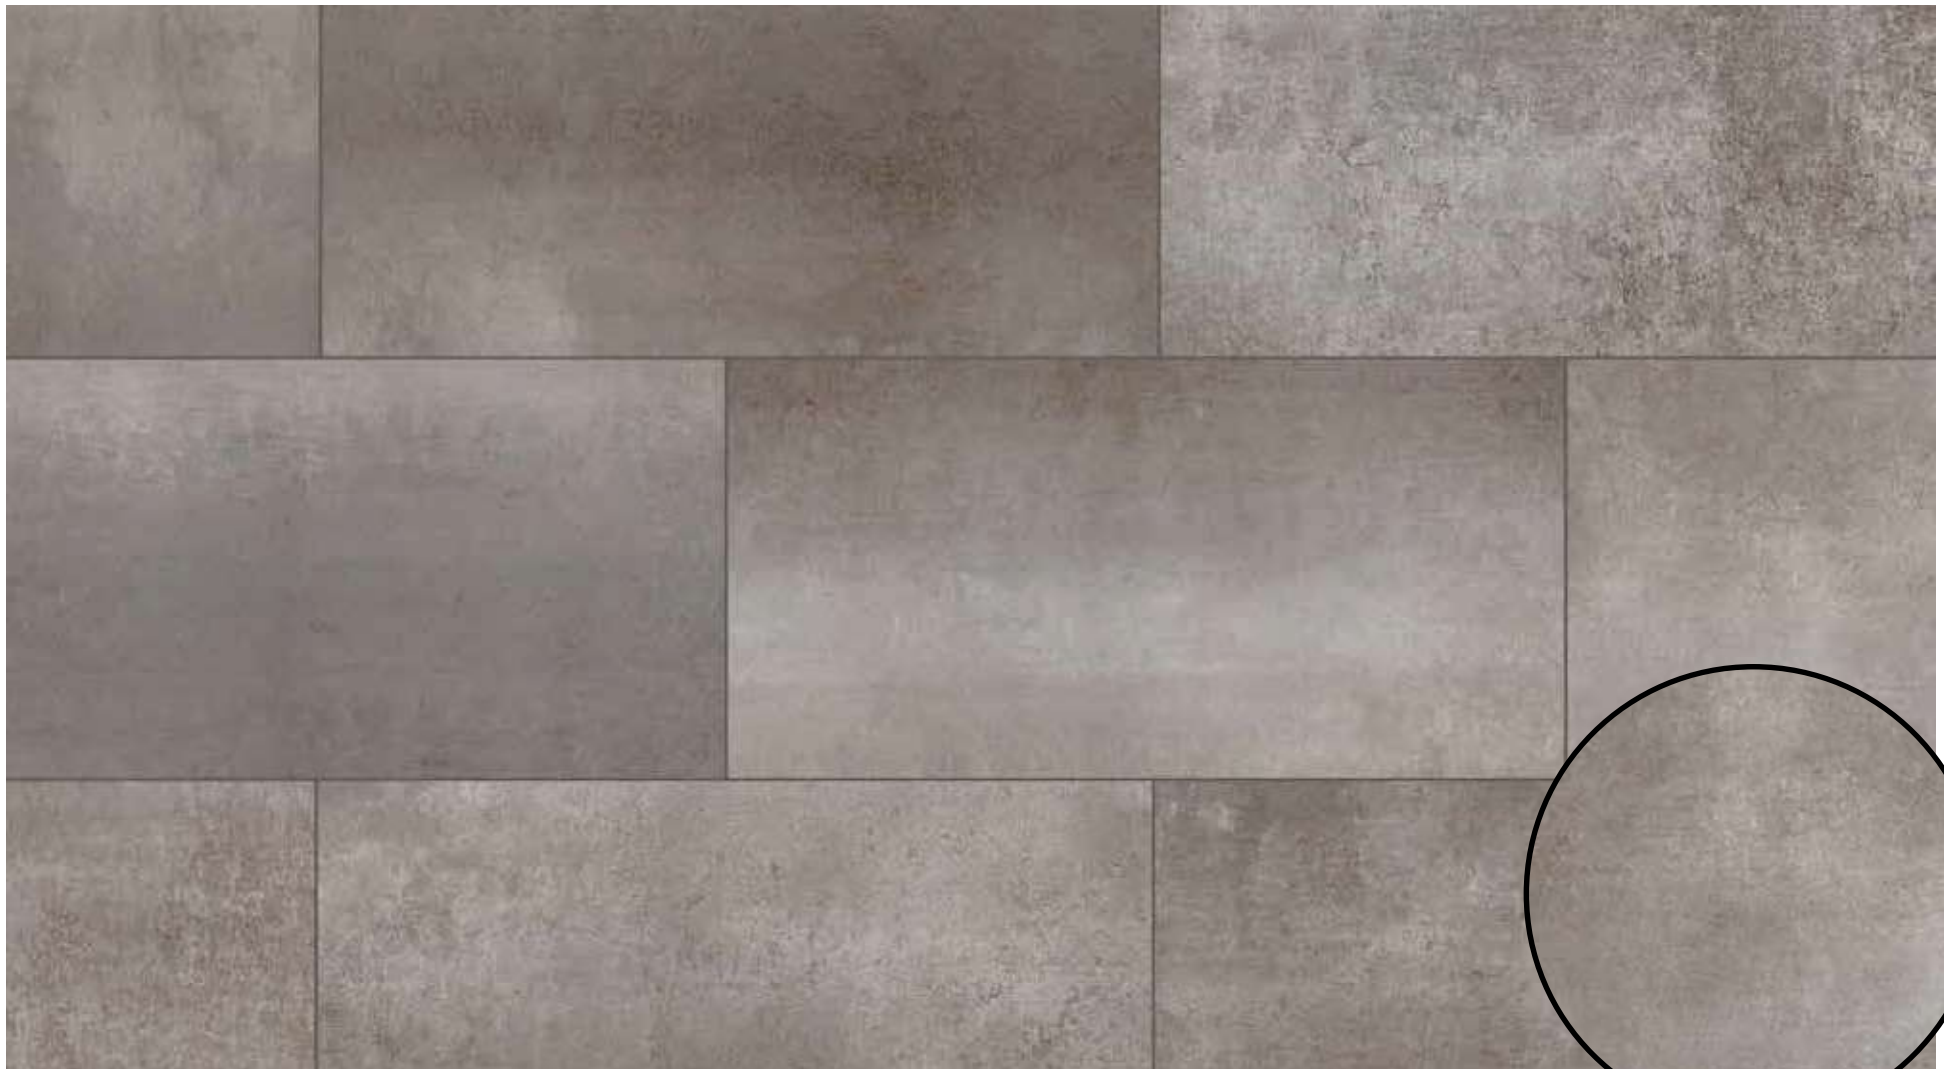

0.8"
2
cm

METALLICO DARK SOUL

000543

60x120x2 cm
24"x48"x0.8"