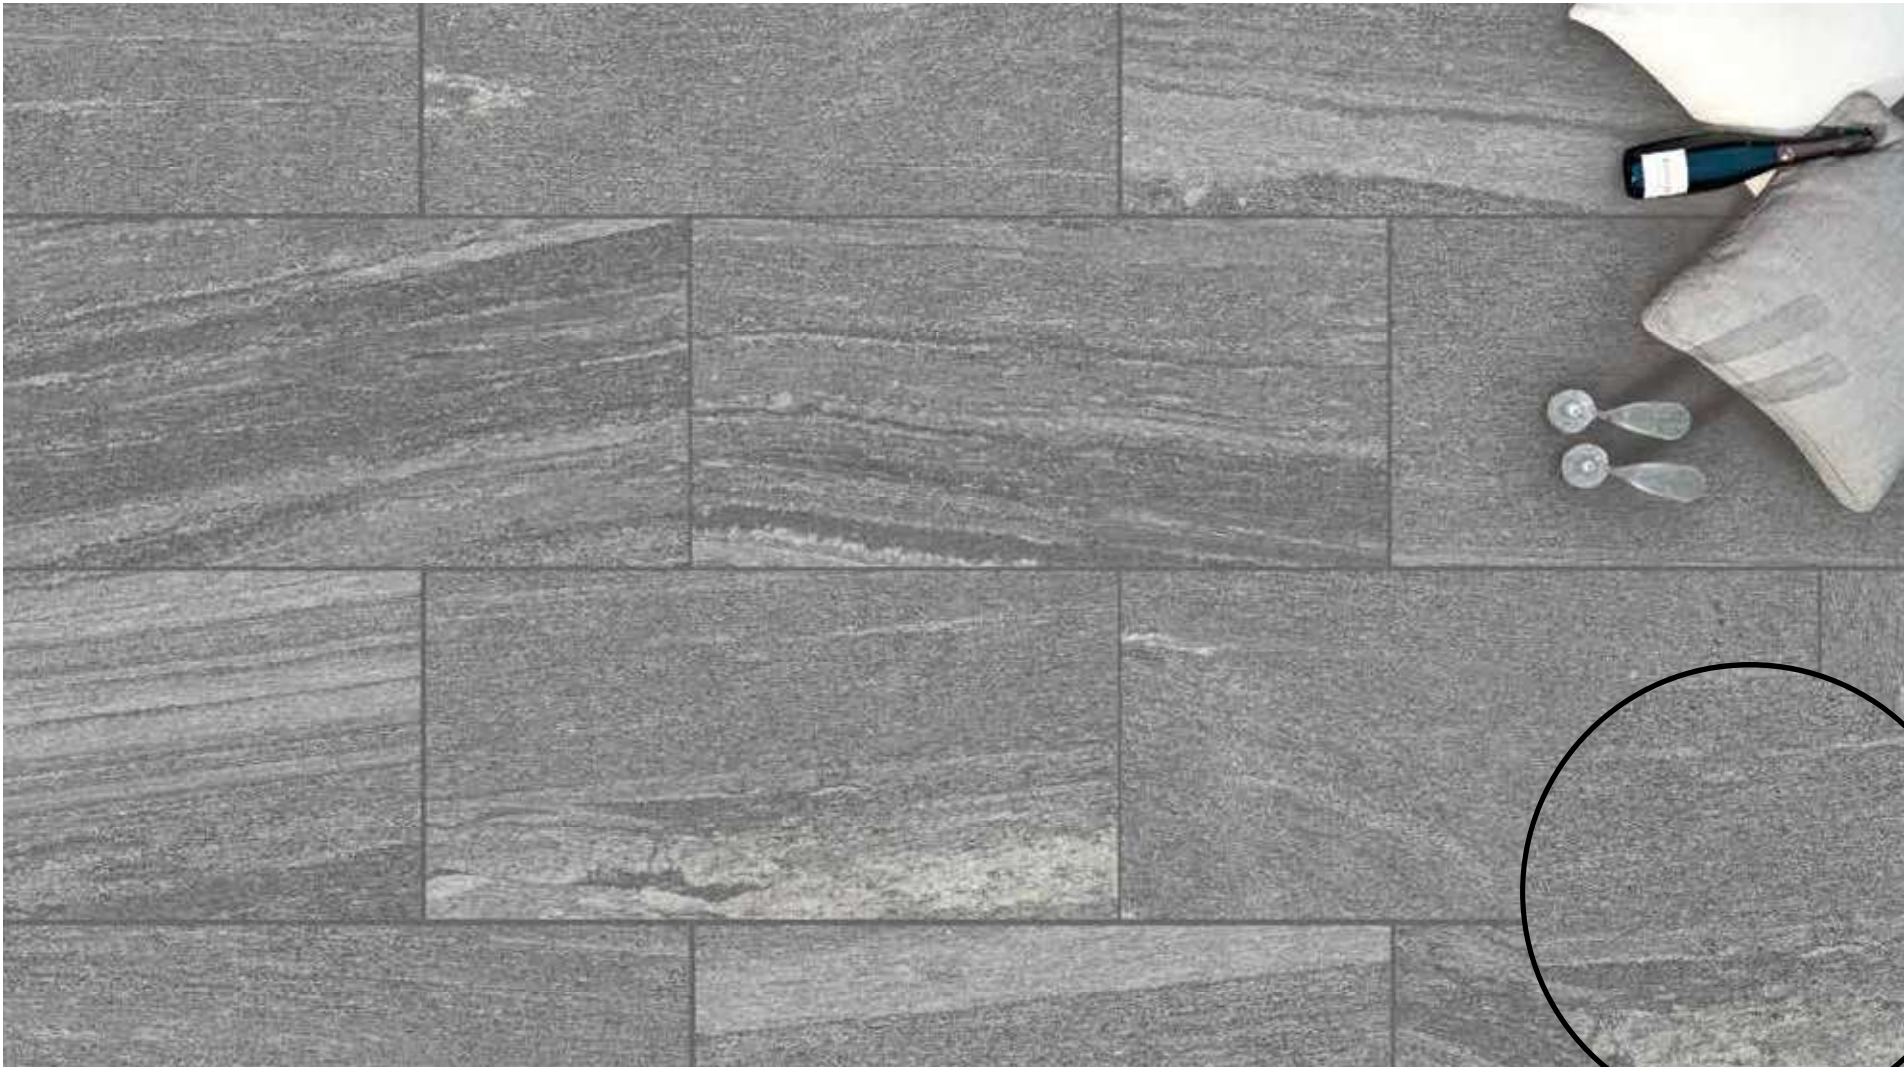

0.8"
2 cm
FORTEZZA BIASCA

L'ALTRA[®]
PIETRA
THE HIGH QUALITY
OUTDOOR PAVING

000480

50x100x2 cm
20"x40"x0.8"

1 cm (0.4") R11 sizes in the section: - Formati da 1 cm R11 nella sezione: - Verfügbare Größen von 1 cm R11 im Bereich: - Tailles de 1 cm R11 dans la section: COMBINE Indoor & Outdoor