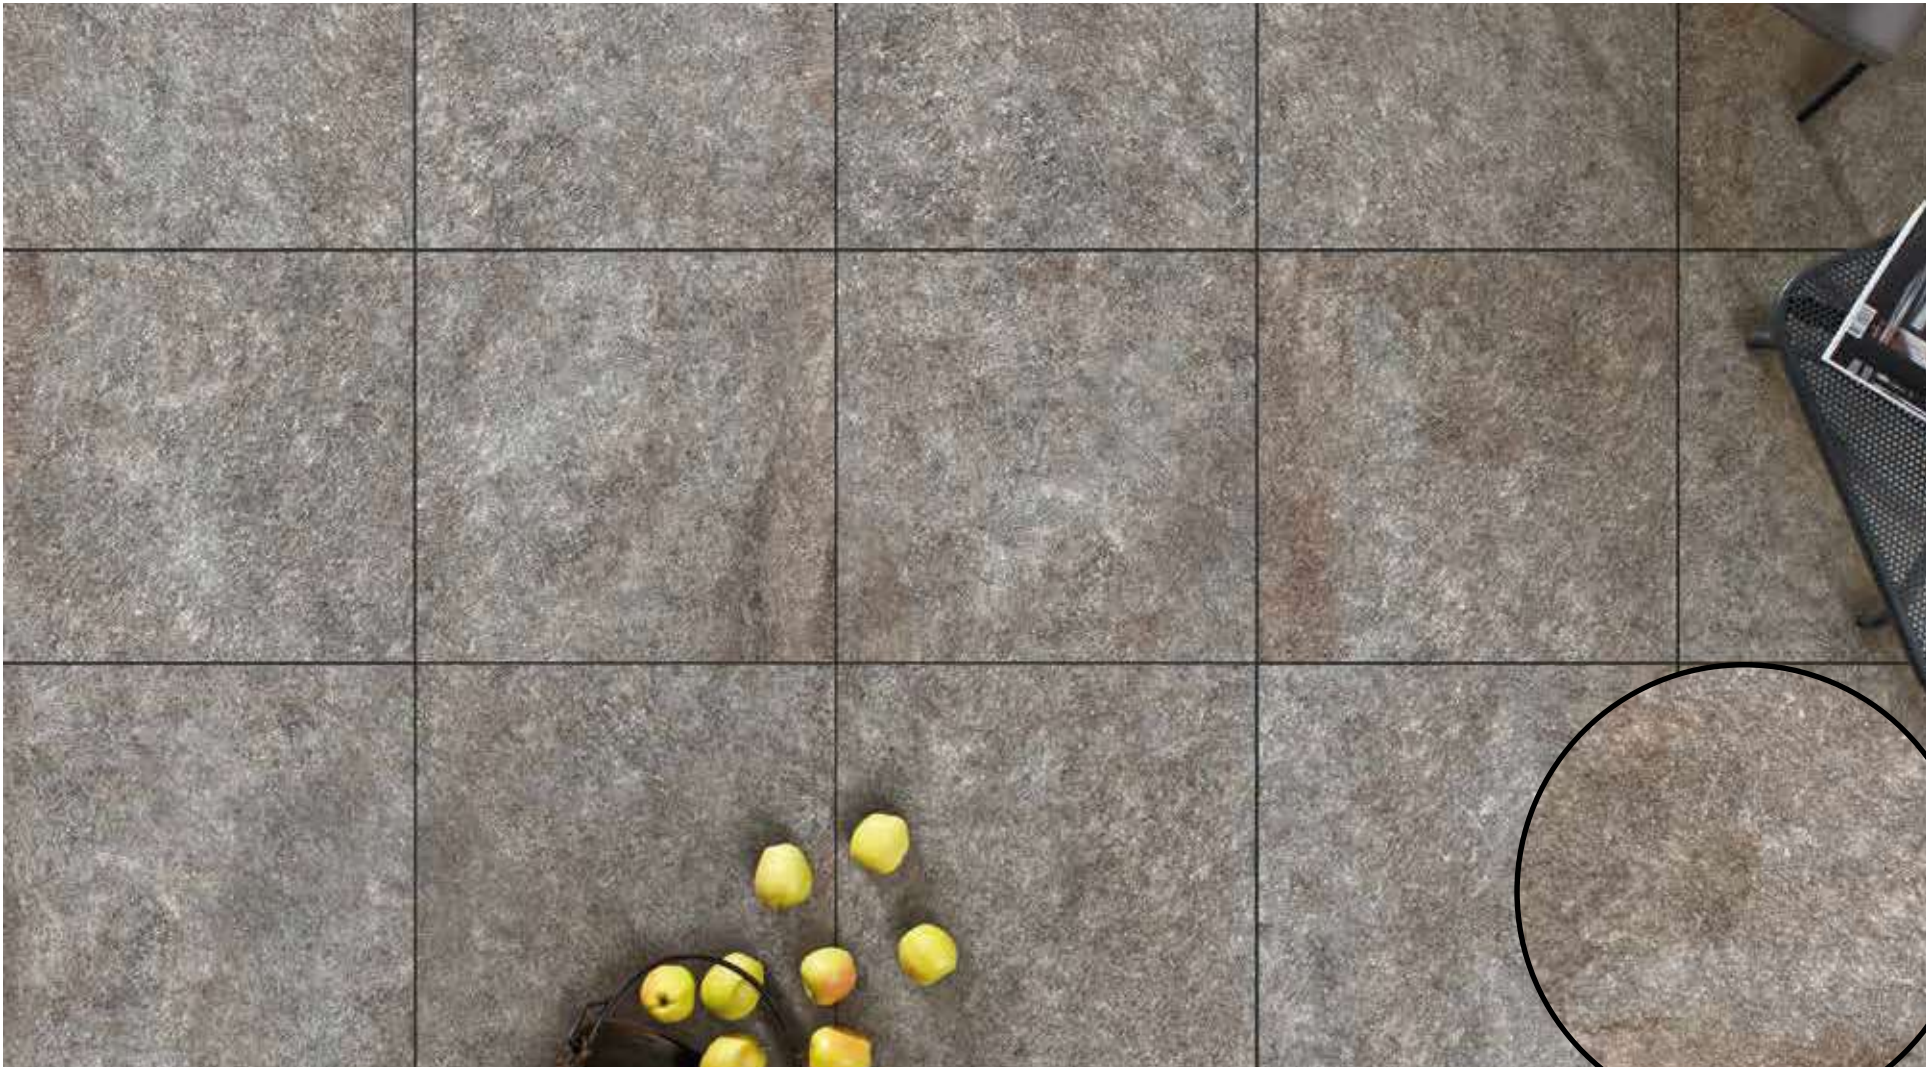

120x240x2cm (48"x96"x0.8") in the XXL section - 120x240x2cm nella sezione XXL - 120x240x2cm im Bereich XXL - 120x240x2cm dans la section XXL