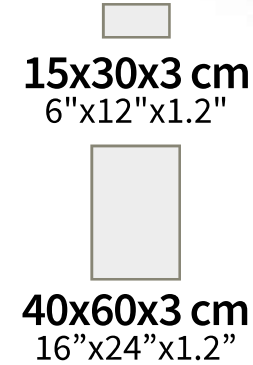

SIZE RANGE FORMATI DI GAMMA - SORTIMENTSGRÖSSE - FORMATS DE GAMME

120x240x2 cm
48"x96"x0.8"

80x180x2 cm
32"x72"x0.8"

40x180x2 cm
16"x72"x0.8"

120x120x2 cm
48"x48"x0.8"

100x100x2 cm
40"x40"x0.8"

90x90x2 cm
36"x36"x0.8"

80x80x2 cm
32"x32"x0.8"

50x100x2 cm
20"x40"x0.8"

60x90x2 cm
24"x36"x0.8"

60x60x2 cm
24"x24"x0.8"

60x120x2 cm
24"x48"x0.8"

40x120x2 cm
16"x48"x0.8"

45x90x2 cm
18"x36"x0.8"

40,8x61,4x2 cm
16"x24"x0.8"

40x80x2 cm
16"x32"x0.8"

40x80x2 cm
16"x32"x0.8"

Ø 42x36x2 cm
16"x14"x0.8"

Ø 60x52x2 cm
24"x20"x0.8"

0.8"
2
cm

L'ALTRA[®] PIETRA

THE HIGH QUALITY
OUTDOOR PAVING

45x90x2 cm
18"x36"x0.8"

40x120x2 cm
16"x48"x0.8"

40x80x2 cm
16"x32"x0.8"

50x100x2 cm
20"x40"x0.8"

60x60x2 cm
24"x24"x0.8"

60x90x2 cm
24"x36"x0.8"

60x120x2 cm
24"x48"x0.8"

80x80x2 cm
32"x32"x0.8"

90x90x2 cm
36"x36"x0.8"