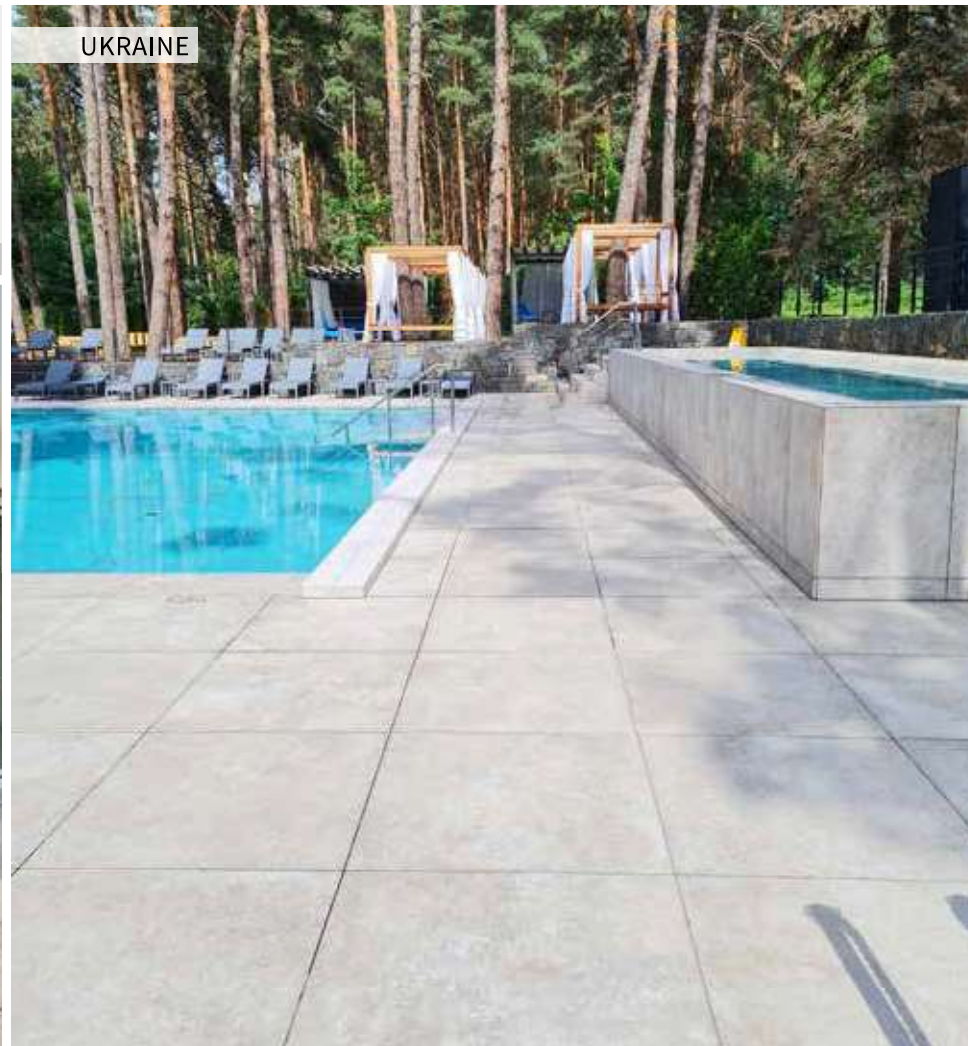

HARDSCAPE® PORCELAIN

GREAT QUALITY FOR ANY PROJECT
GRANDE QUALITÀ PER QUALSIASI PROGETTO
HOHE QUALITÄT FÜR JEDES PROJEKT
GRANDE QUALITÉ POUR TOUT PROJET