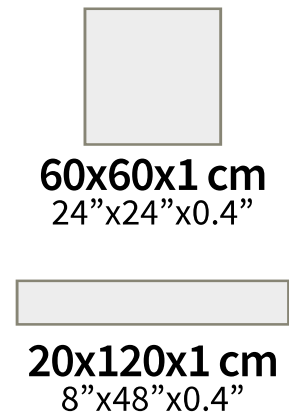

SIZE RANGE FORMATI DI GAMMA - SORTIMENTSGRÖSSE - FORMATS DE GAMME

120x240x2 cm
48"x96"x0.8"

80x180x2 cm
32"x72"x0.8"

40x180x2 cm
16"x72"x0.8"

120x120x2 cm
48"x48"x0.8"

100x100x2 cm
40"x40"x0.8"

90x90x2 cm
36"x36"x0.8"

80x80x2 cm
32"x32"x0.8"

50x100x2 cm
20"x40"x0.8"

60x90x2 cm
24"x36"x0.8"

60x60x2 cm
24"x24"x0.8"

60x120x2 cm
24"x48"x0.8"

40x120x2 cm
16"x48"x0.8"

45x90x2 cm
18"x36"x0.8"

40,8x61,4x2 cm
16"x24"x0.8"

40x80x2 cm
16"x32"x0.8"

40x80x2 cm
16"x32"x0.8"

Ø 42x36x2 cm
16"x14"x0.8"

Ø 60x52x2 cm
24"x20"x0.8"

0.8"
2
cm

L'ALTRA[®] PIETRA

THE HIGH QUALITY
OUTDOOR PAVING

45x90x2 cm
18"x36"x0.8"

40x120x2 cm
16"x48"x0.8"

40x80x2 cm
16"x32"x0.8"

50x100x2 cm
20"x40"x0.8"

60x60x2 cm
24"x24"x0.8"

60x90x2 cm
24"x36"x0.8"

60x120x2 cm
24"x48"x0.8"

80x80x2 cm
32"x32"x0.8"

90x90x2 cm
36"x36"x0.8"